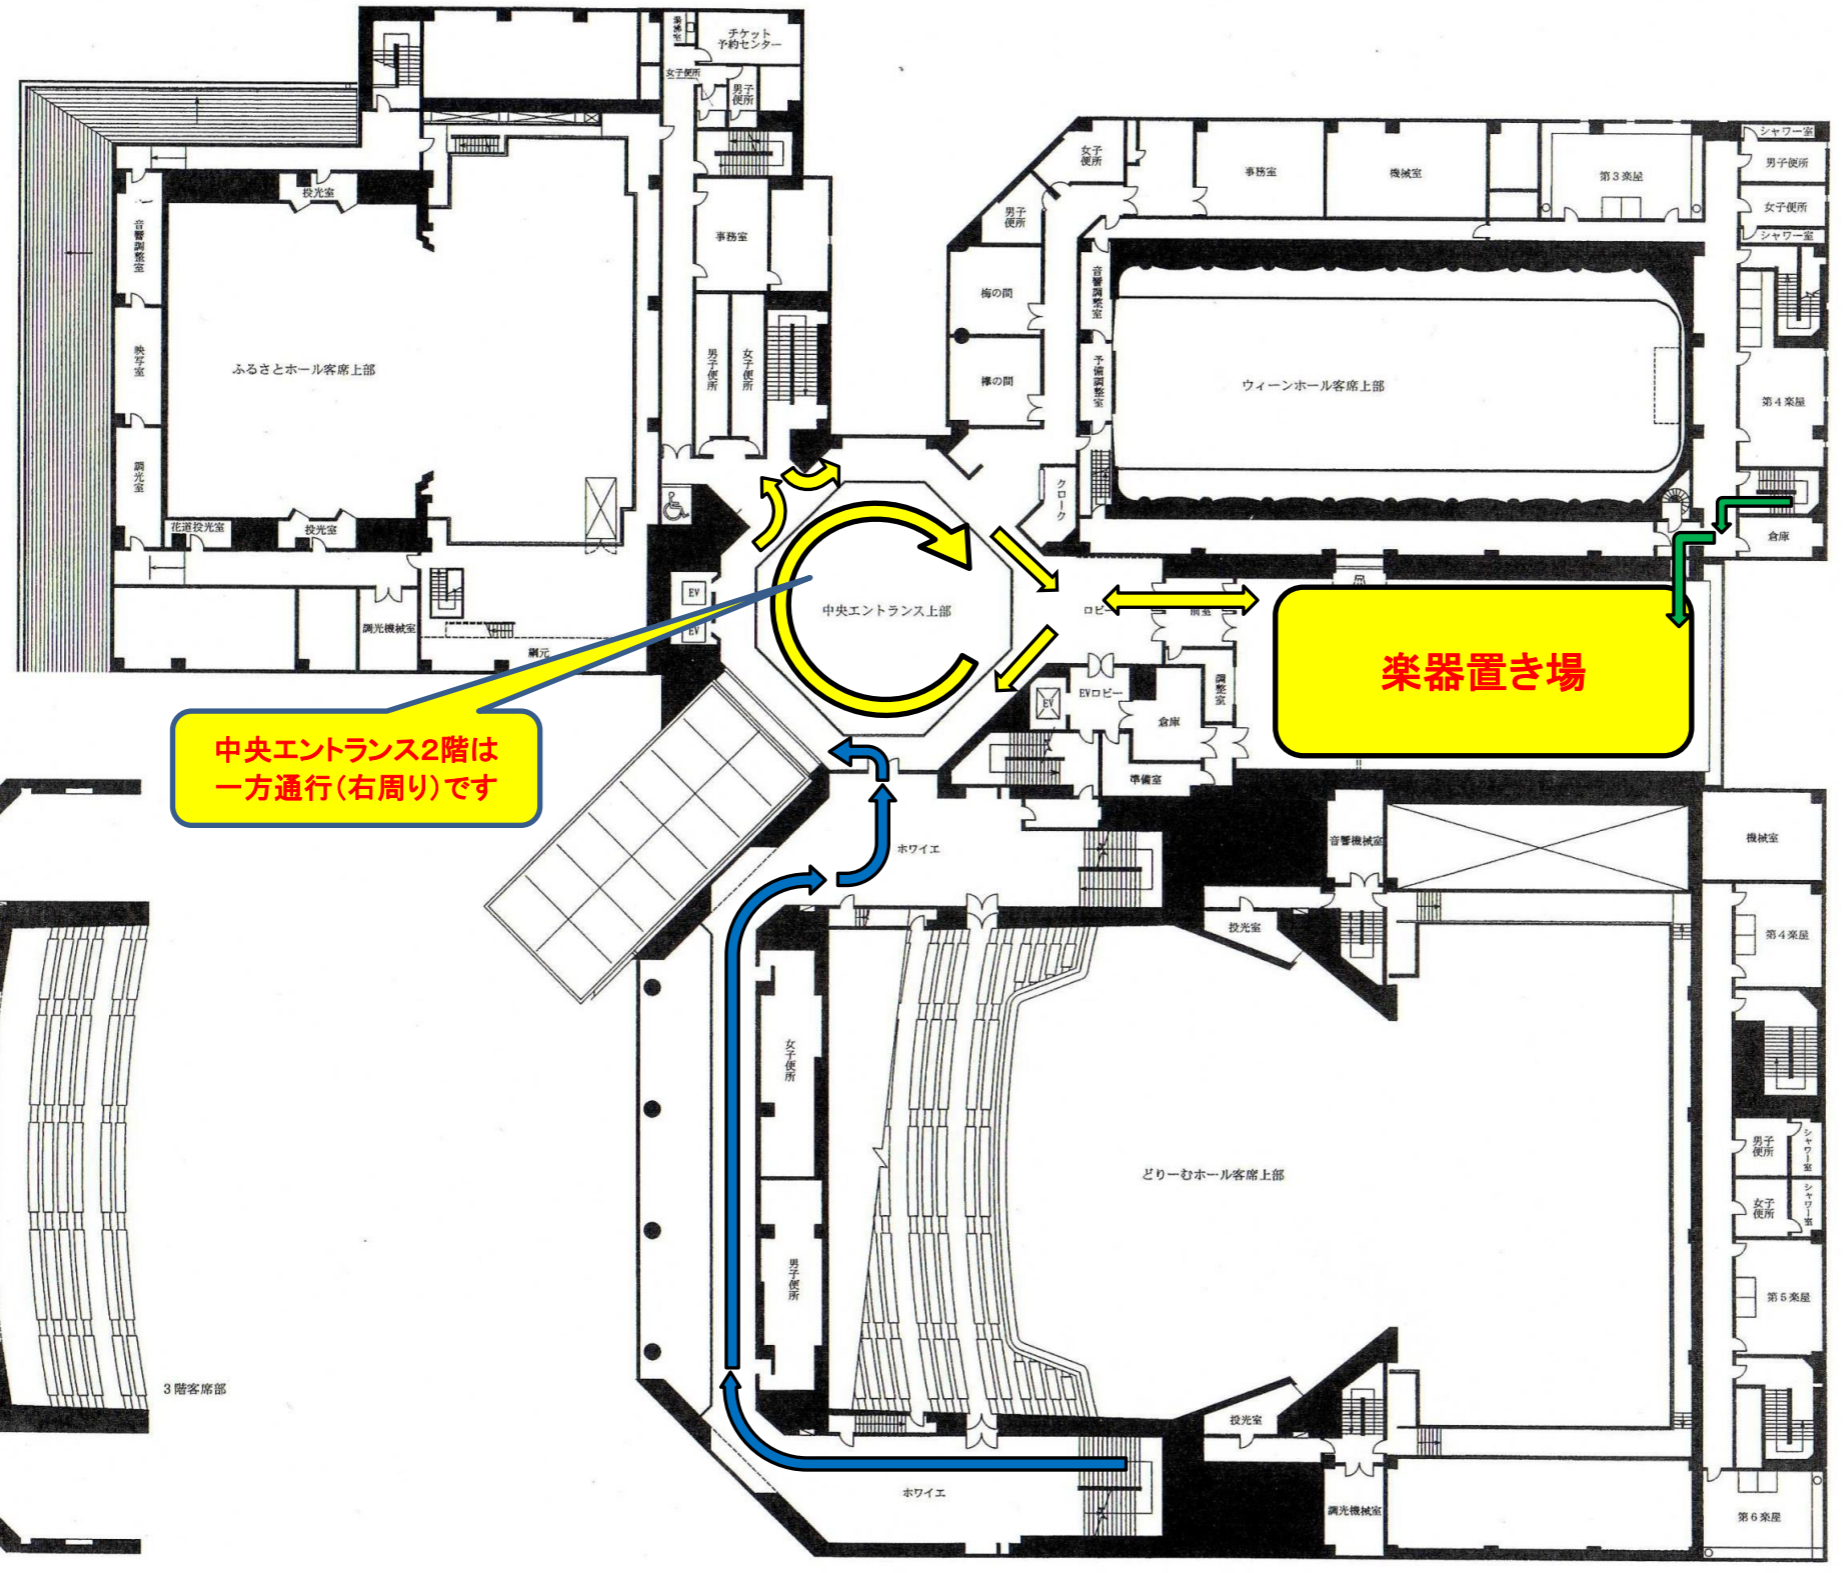

2F

中央エントランス2階は
一方通行(右周り)です