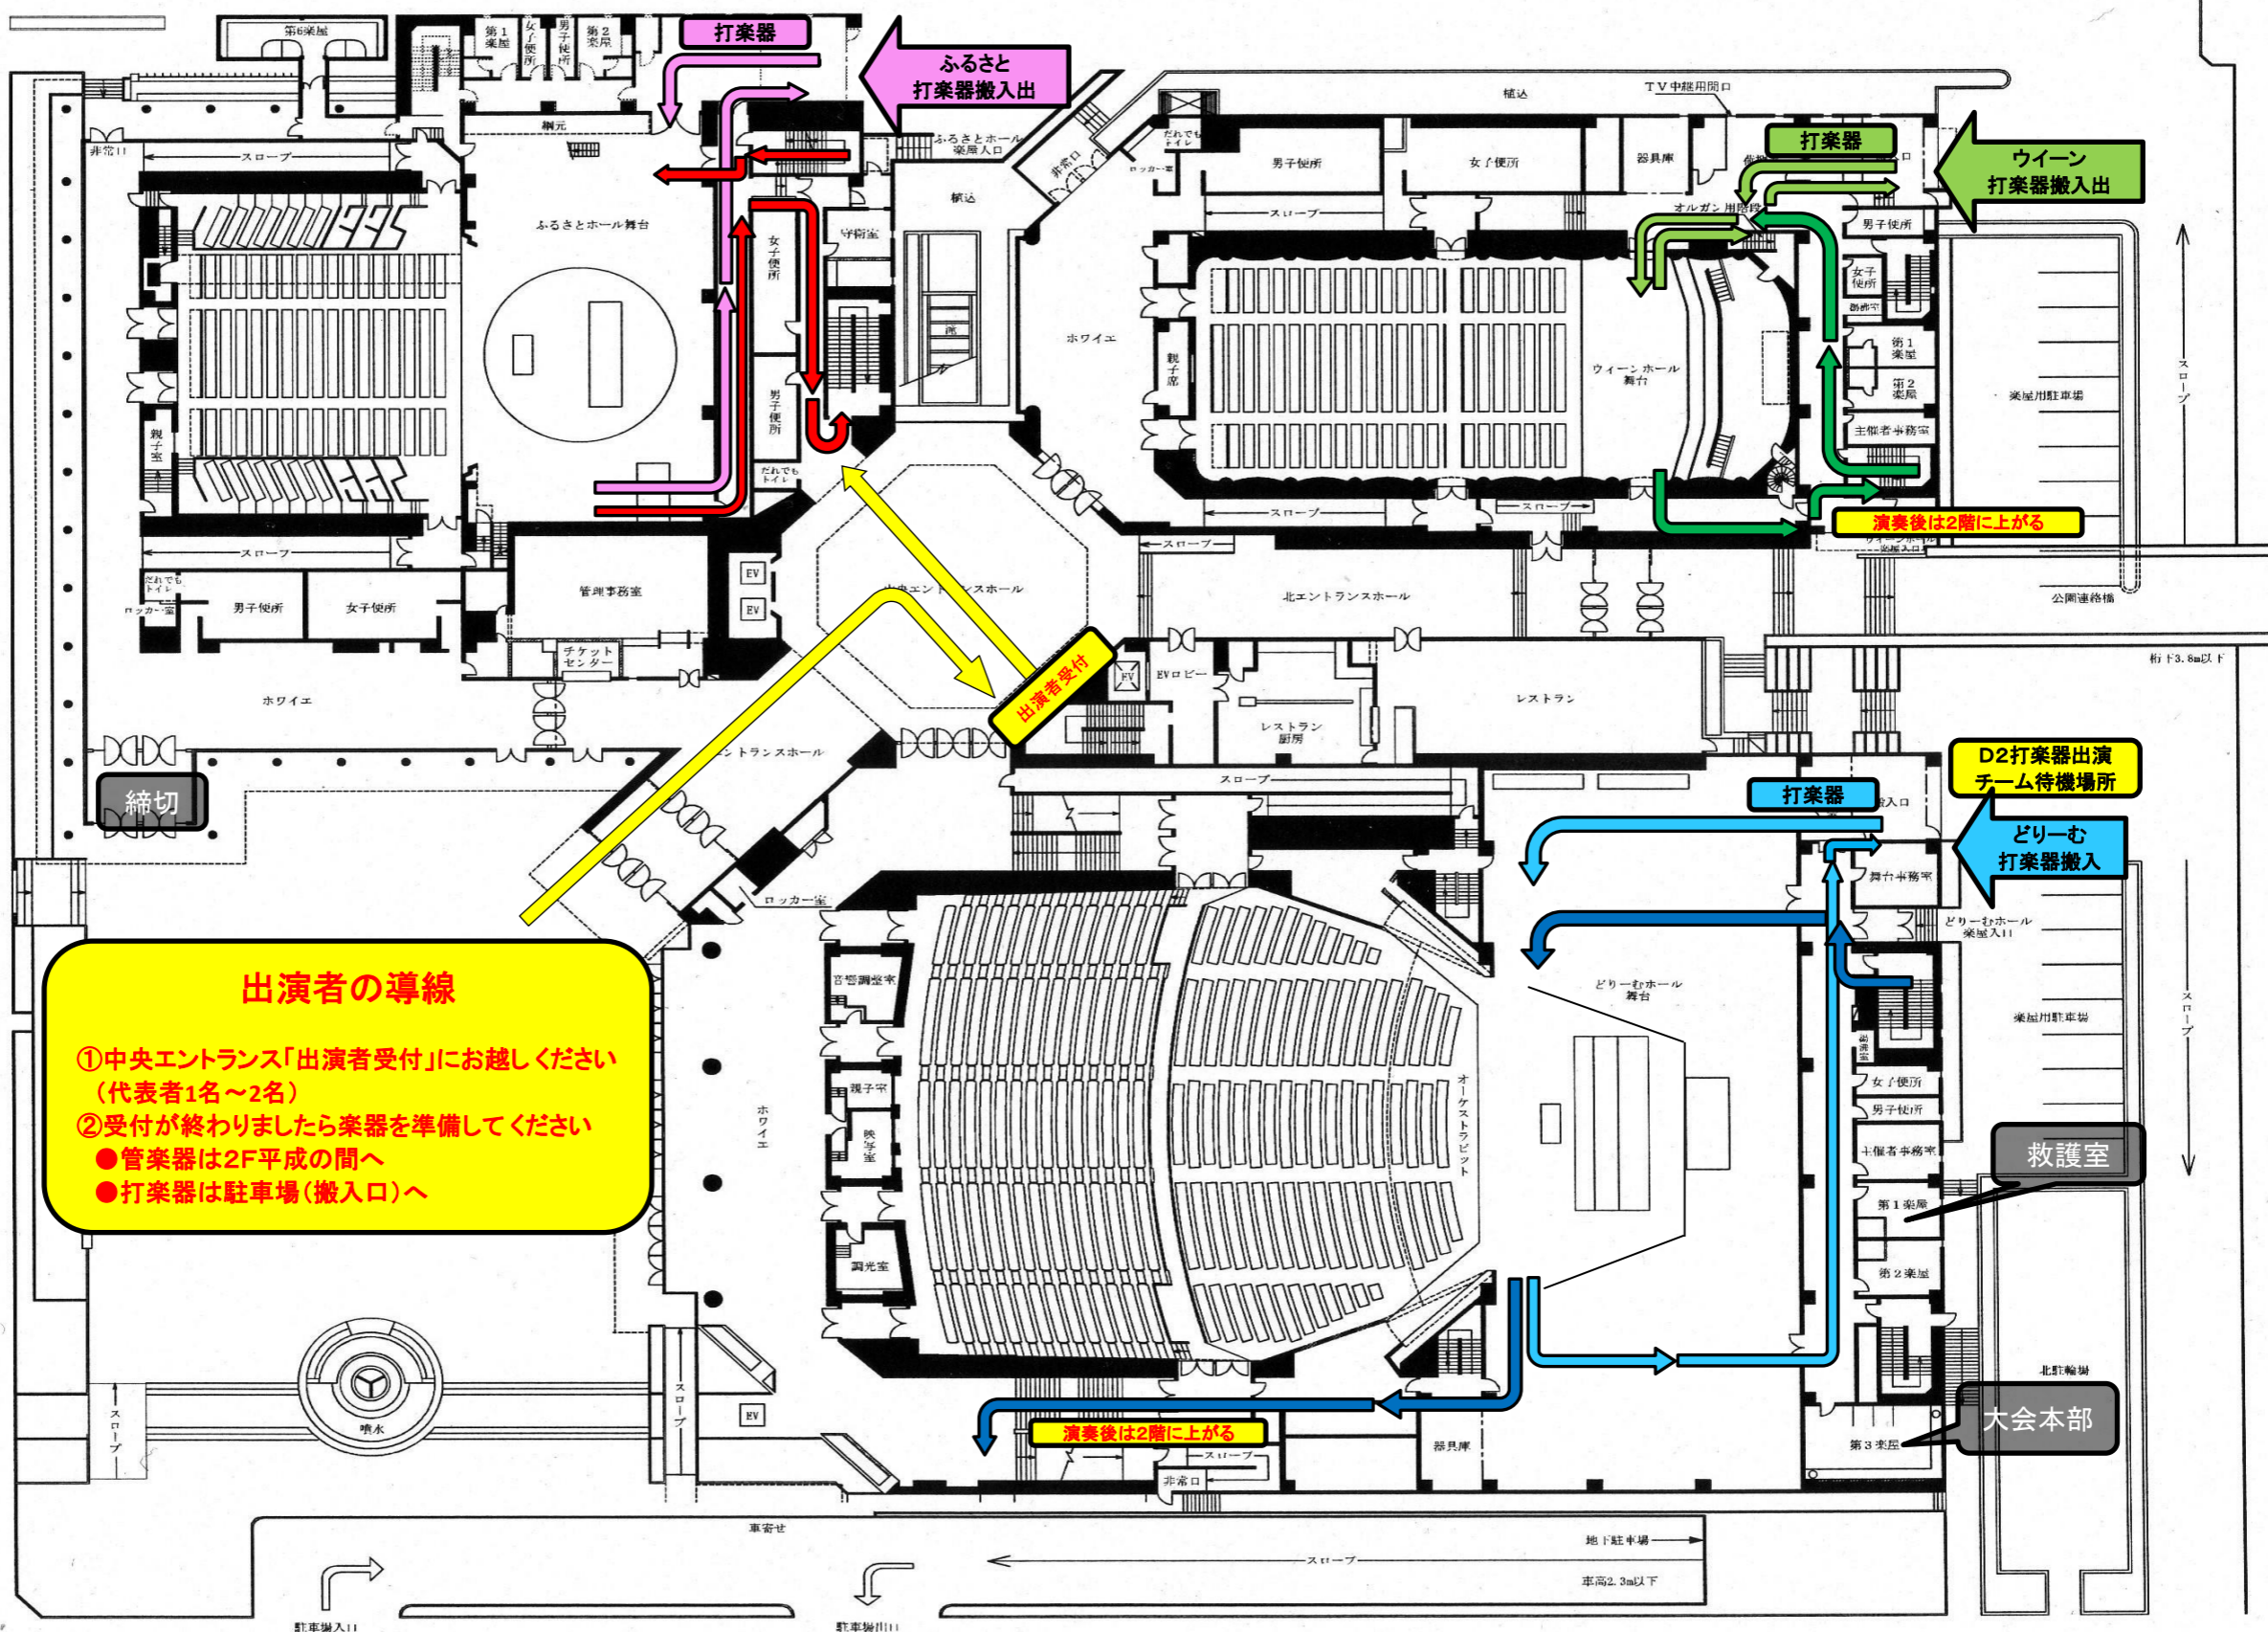

1F

出演者の導線

①中央エントランス「出演者受付」にお越しください
(代表者1名~2名)

②受付が終わりましたら楽器を準備してください

- 管楽器は2F平成の間へ
- 打楽器は駐車場(搬入口)へ

打楽器
ふるさと
打楽器搬入出

打楽器
Wein
打楽器搬入出

出演者受付